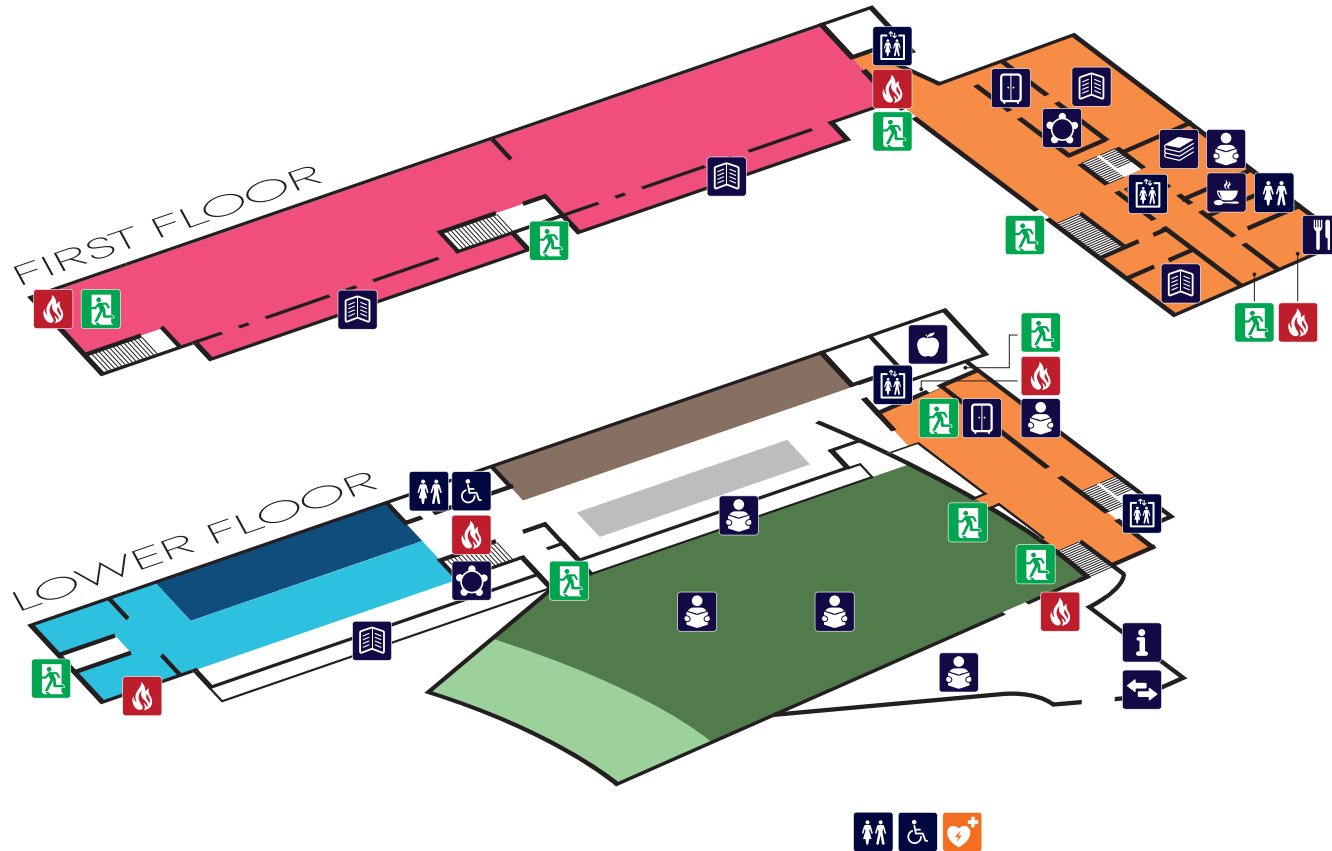

THE COLLECTIONS

- **Main Collection**
  Universal collection, education, psychology, didactics and school subjects.
- **24-hour opening**
  Reference Works, semester shelf, computers. The 24-hour opening area is for students and employees at Aarhus University only.
- **Small collections**
  Master thesis from AU Campus Emdrup. Older biographies. ERIC microfiche.
- **Children's Literature**
  Danish and foreign children's books. Restricted loan.
- **Older Collection**
  Collection of materials up to 1989 of education, psychology and didactics.
- **School-books**
  Danish school-books for use in the Danish elementary and secondary schools. Older school-books before 1989 are placed in closed stacks.
- **Periodicals**
  Arranged alphabetically after title.
- **Open-stack**
  Older materials.

Group Study Area	Reference books	User Kitchen	Elevator
Study area	Information	Café	Emergency Exit
Quiet study Area	Check out and check in	Toilet	Fire Hose
Lockers	Classroom	Handicap Toilet	Defibrillator